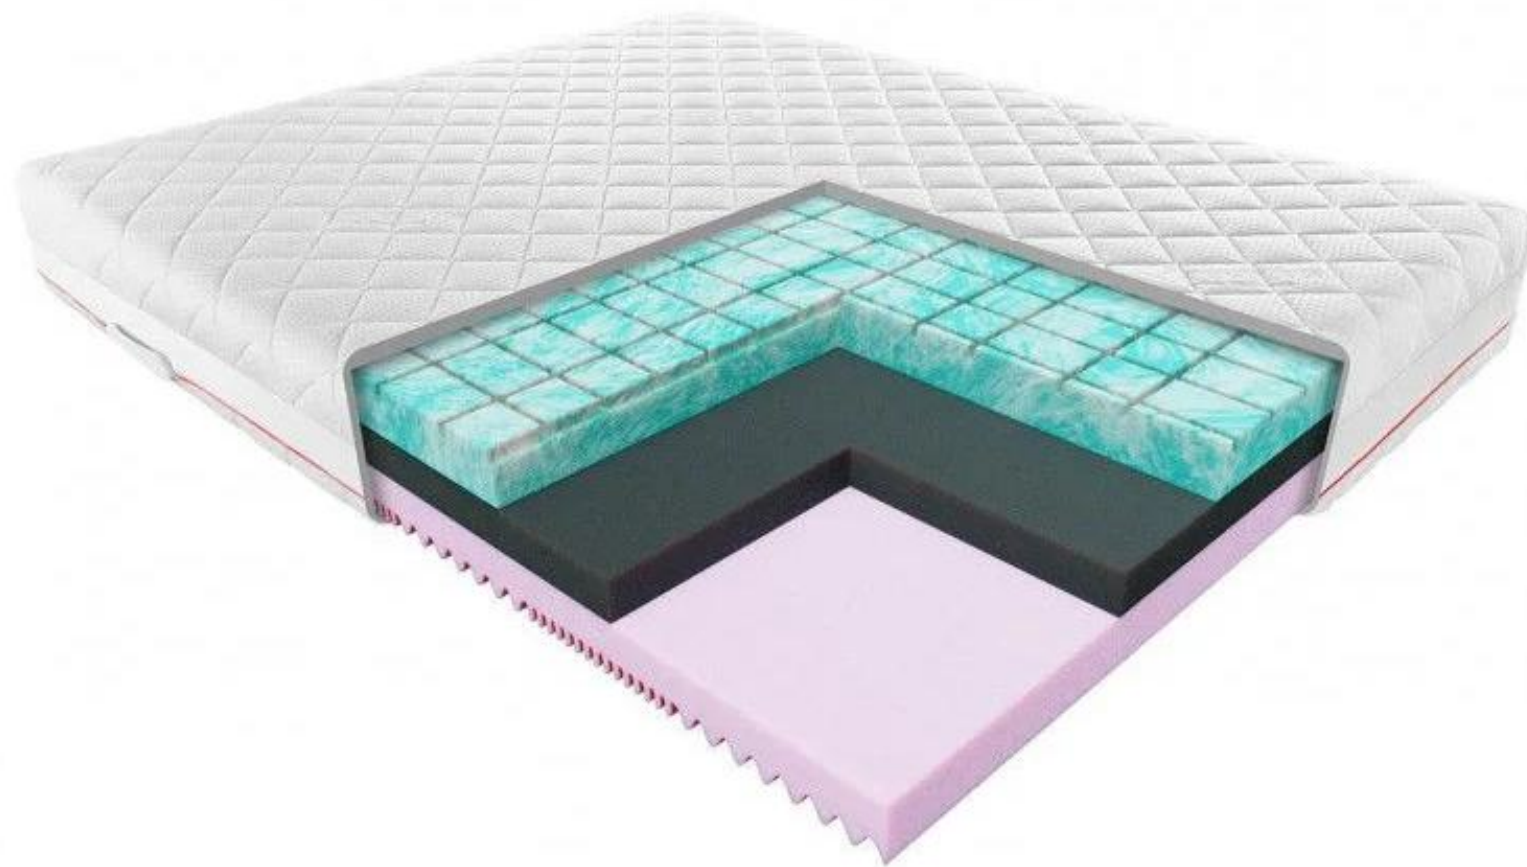

# MATRACHELLO LUNA 180 x 200 cm

výška 24 cm

Matrac Luna je vyrobený z troch dokonale sa dopĺňajúcich pien vyznačujúcich sa vysokou hustotou a elasticitou. Jadro matraca tvorí odolná hybridná pena. Vyznačuje sa vysokou odolnosťou proti deformácii, čo z neho robí stabilnú základňu a oporu pre iné peny.

- HR pena HYBRID
- Pena Blue Soft
- 7 zón tvrdosti
- 2 rôzne strany tvrdosti
- kokosová doska
- poťah prateľný na 60 stupňoch

**Expozičný matrac / 100 % stav**

**ZÁRUKA: 7 rokov**

mäkký      stredne-tvrдый      tvrdý

# MATRACHELLO TAURIS 180 x 200 cm

výška 18 cm

Matrac Luna je vyrobený z troch dokonale sa dopĺňajúcich pien vyznačujúcich sa vysokou hustotou a elasticitou. Jadro matraca tvorí odolná hybridná pena. Vyznačuje sa vysokou odolnosťou proti deformácii, čo z neho robí stabilnú základňu a oporu pre iné peny.