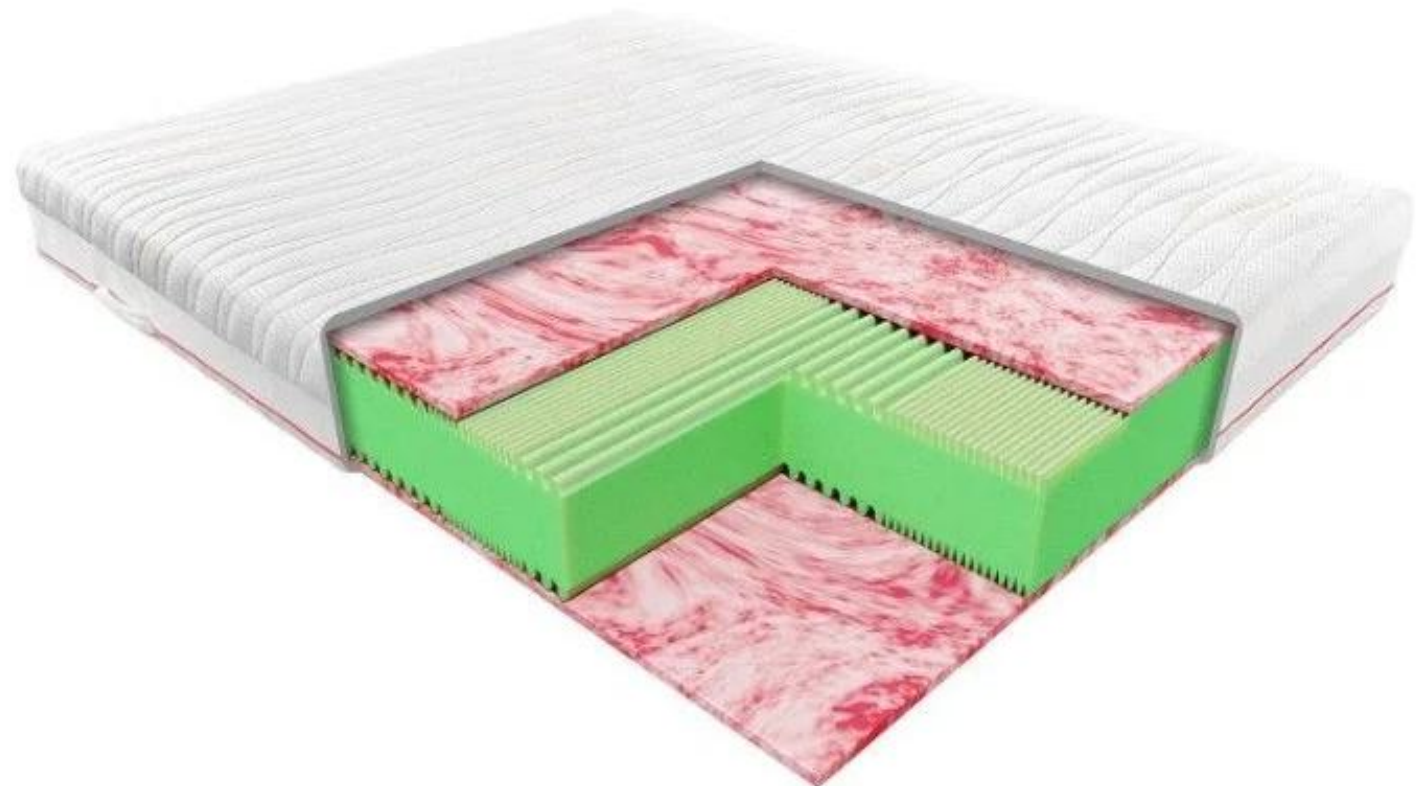

# MATRACHELLO DELIA

výška 23 cm

Matrac Delia je našou poctou k jednoduchým riešeniam. Všetko je navrhnuté tak, aby sa matrac čo najviac prispôbil meniacim sa potrebám vášho tela. Dve klasické a spoľahlivé suroviny, ako pena a taštička sa skombinovali do jedného modelu, takže môžete dosiahnuť vysoký komfort spánku bez zbytočných komplikácií.

# MATRACHELLO METIS

180 x 200 cm

výška 24 cm

Jadro matraca Metis tvorí tvrdá, frézovaná HR pena, ktorá z neho vytvára tvrdý, flexibilný model. Obojstranné zárezy tvoria 7 rôznych zón tvrdosti. Vďaka tejto úprave sa matrac prispôsobí jednotlivým častiam tela v závislosti od zaťaženia, ktoré na ne preberá.

# MATRACHELLO XL HARD *premium*

180 x 200 cm

výška 30 cm

Matrac XL je výsledkom nášho úsilia o poskytnutie komfortu spánku každej váhovej kategórii. Je to kombinácia viacvrstvovej časti a odnímateľnej vrchnej časti – toppera. Dvojitý matrac uľahčuje odpojenie toppera od základného matraca. Vďaka tomu môžete bez zbytočných komplikácií v priebehu niekoľkých sekúnd zmeniť tvrdosť a výšku vášho matraca.