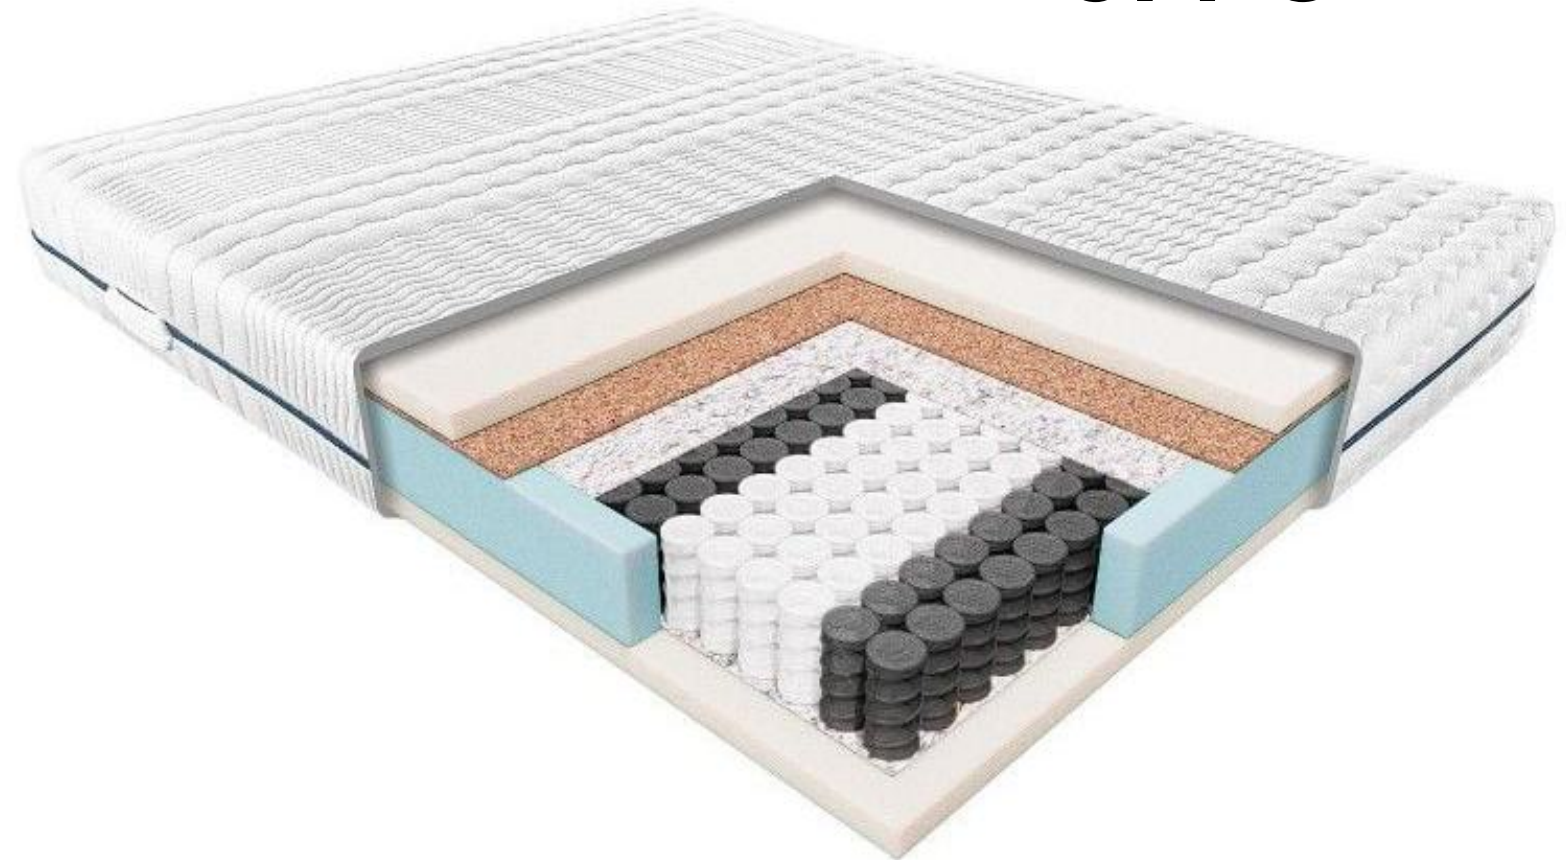

# MATRACHELLO DELIA

výška 23 cm

Matrac Delia je našou poctou k jednoduchým riešeniam. Všetko je navrhnuté tak, aby sa matrac čo najviac prispôbil meniacim sa potrebám vášho tela. Dve klasické a spoľahlivé suroviny, ako pena a taštička sa skombinovali do jedného modelu, takže môžete dosiahnuť vysoký komfort spánku bez zbytočných komplikácií.

- PUR pena
- taštičkové jadro - multipocket
- kokosová doska
- 7 zón tvrdosti
- poťah prateľný na 60 stupňoch

**NOVÝ / 100 % stav**

**ZÁRUKA: 3 roky**

mäkký      stredne-tvrдый      tvrdý

69%

90 x 200 cm	341€
160 x 200 cm	603 €
180 x 200 cm	614 €

# MATRACHELLO METIS

180 x 200 cm

výška 24 cm

Jadro matraca Metis tvorí tvrdá, frézovaná HR pena, ktorá z neho vytvára tvrdý, flexibilný model. Obojstranné zárezy tvoria 7 rôznych zón tvrdosti. Vďaka tejto úprave sa matrac prispôsobí jednotlivým častiam tela v závislosti od zaťaženia, ktoré na ne preberá.

# MATRACHELLO XL HARD *premium*

180 x 200 cm

výška 30 cm

Matrac XL je výsledkom nášho úsilia o poskytnutie komfortu spánku každej váhovej kategórii. Je to kombinácia viacvrstvovej časti a odnímateľnej vrchnej časti – toppera. Dvojitý matrac uľahčuje odpojenie toppera od základného matraca. Vďaka tomu môžete bez zbytočných komplikácií v priebehu niekoľkých sekúnd zmeniť tvrdosť a výšku vášho matraca.