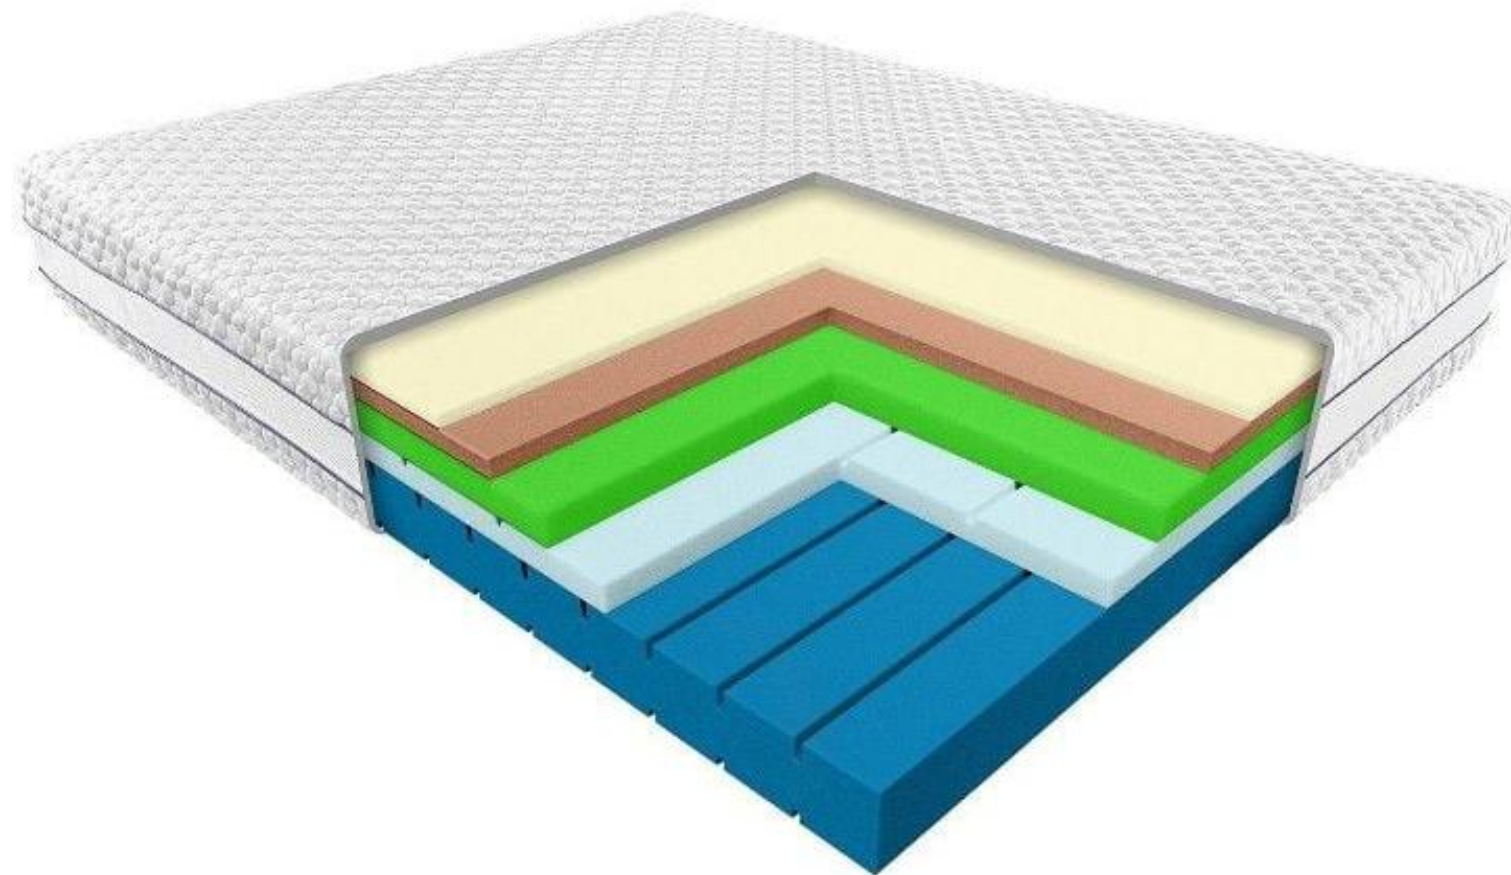

SIRONA

90 x 200 cm

výška 27 cm

Sirona - 5 ultra hustých rôznorodých pien spolupôsobiacich na vašu chrbticu, spojených bez lepidla. Hodvábná kontaktná vrstva. Vhodný pre ťažkých ľudí.

- HR PENA
- Pena Ultra
- PUR pena
- 12 zón tvrdosti
- pamäťová pena
- bez použitia lepidiel - antialergický
- poťah prateľný

Expozičný matrac / 100 % stav

ZÁRUKA: 7 rokov

mäkký   stredne-tvrдый   tvrdý

58%

pôvodná cena 954 € s DPH
400 €