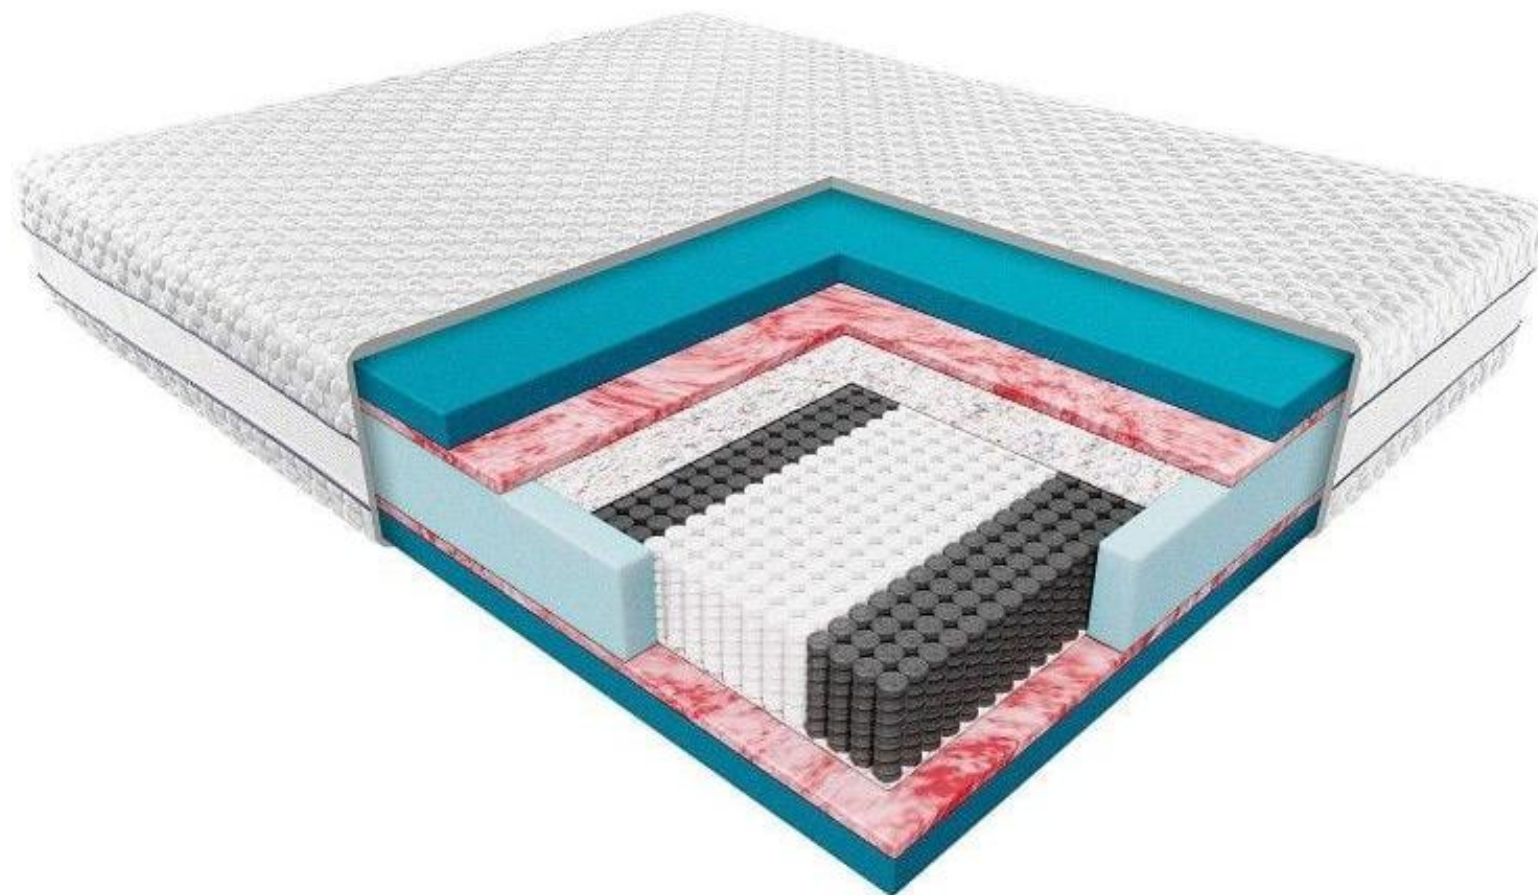

HYBRIS

180 x 200 cm

výška 28 cm

Matrac Hybris, je zdraviu prospešný matrac vytvorený kombináciou troch materiálov, ktoré sa dokonale prispôbia telu: multitaštičkové pružiny, pena Red Soft a termoelastická pena.

- HR PENA RED SOFT
- Taštičkové pružiny multipocket
- Taštičkové jadro multopocket
- 7 zón tvrdosti
- pamäťová pena
- kokosová doska
- poťah prateľný

Expozičný matrac / 100 % stav

ZÁRUKA: 7 rokov

mäkký

stredne-tvrдый

tvrdý

58%

pôvodná cena 1 412 € s DPH

800 €

Expozičný matrac / poťah nutné vyčistiť