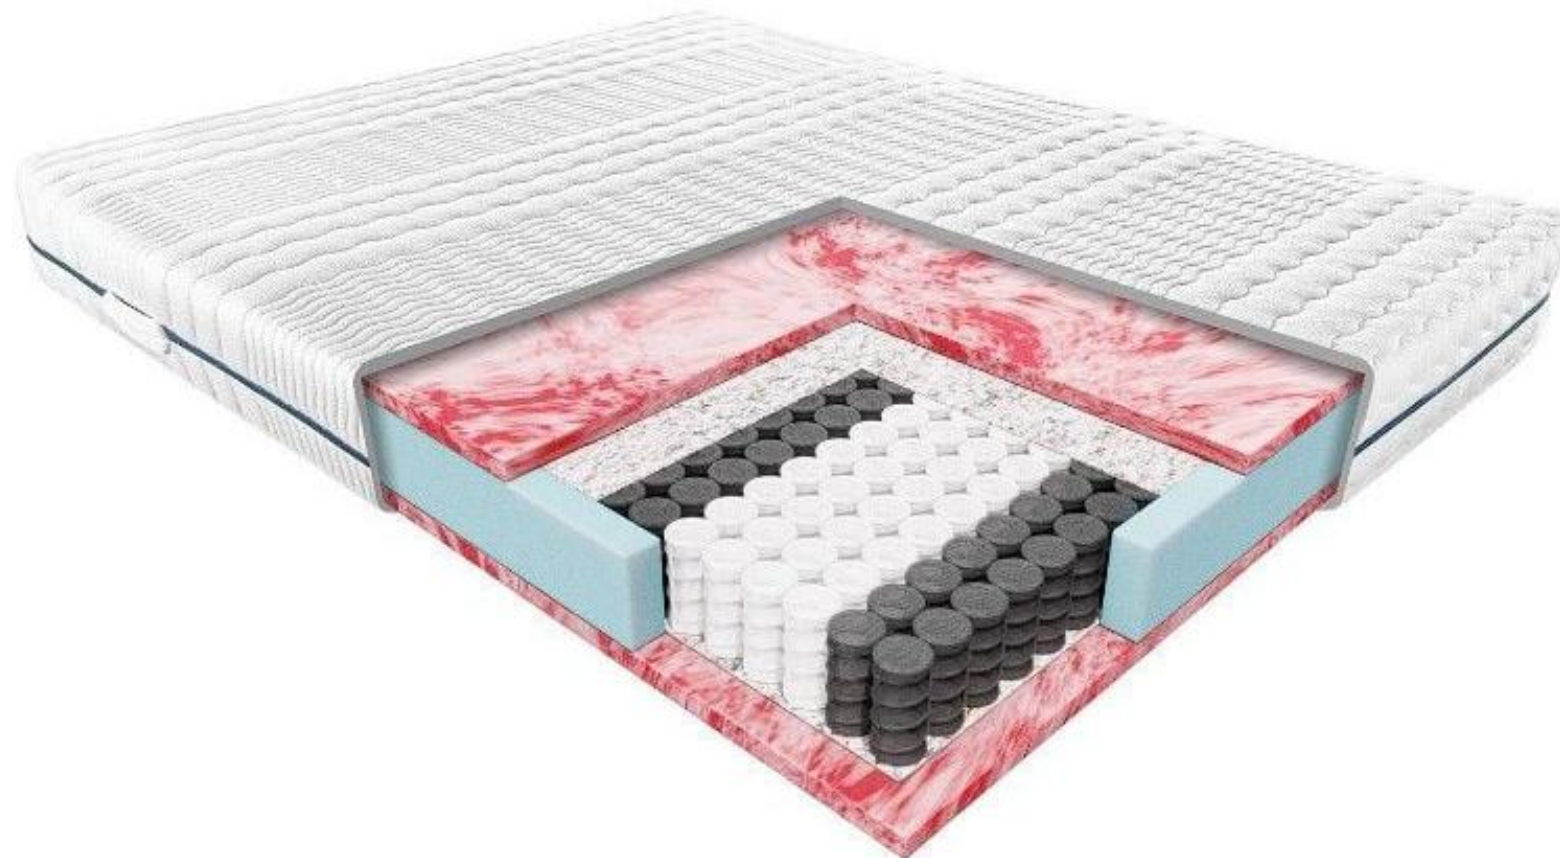

MATRACHELLO TAURIS 180 x 200 cm

výška 18 cm

Matrac Luna je vyrobený z troch dokonale sa dopĺňajúcich pien vyznačujúcich sa vysokou hustotou a elasticitou. Jadro matraca tvorí odolná hybridná pena. Vyznačuje sa vysokou odolnosťou proti deformácii, čo z neho robí stabilnú základňu a oporu pre iné peny.

- HR pena RedSoft
- taštičkové jadro
- 7 zón tvrdosti
- poťah prateľný na 60 stupňoch

Expozičný matrac / 100 % stav

ZÁRUKA: 5 rokov

mäkký   stredne-tvrдый   tvrdý

52%

pôvodná cena 399 € s DPH

351 €

Expozičný matrac / poťah nutné vyčistiť