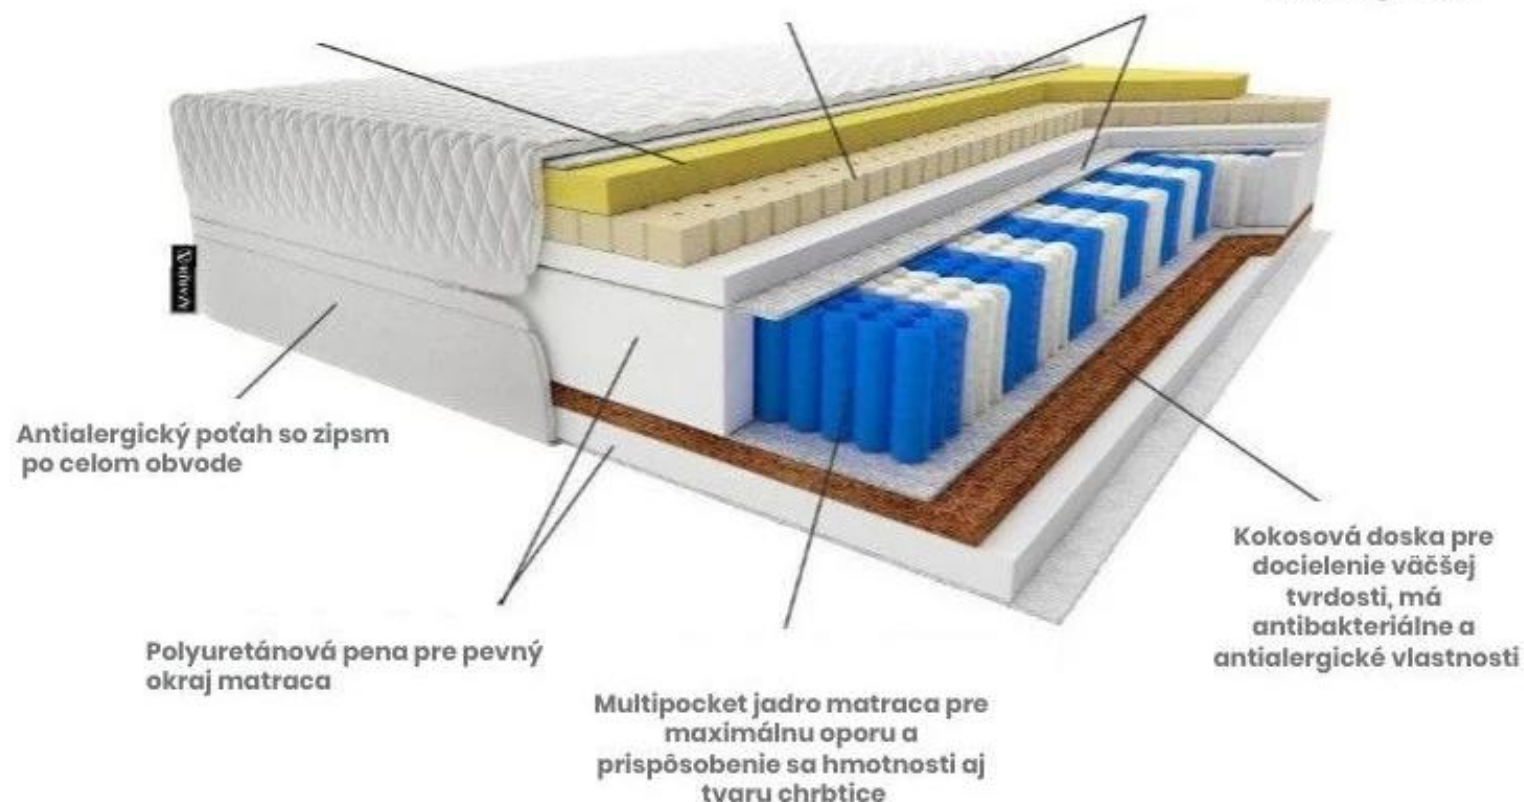

# ROYAL *premium* COMFORT

180 x 200 cm výška 28 cm

Matrac Matrachello Royal Comfort patrí do prémiovej rady matracov Matrachello. Kompaktný, stredne tvrdý matrac s prepracovanou stavbou jadra matraca. Jadro matraca tvorí taštičkový systém, v počte 500 pružín na m<sup>2</sup> interagujúci s kombináciou vysoko-elastických pien typu VISCO pena (pamäťová pena), LATEX a kokosovou doskou. Za tento matrac hlasujeme z Matrachella, ako za jeden z najlepších v ponuke.

Expozičný matrac / 100 % stav  
**ZÁRUKA: 2 roky**

mäkký    stredne-tvrдый    tvrdý

71%

pôvodná cena 1 318 € s DPH  
**856 €**

Pamäťová pena reagujúca na teplotu tela, prispôsobujúca sa tvaru chrbtice

Latexová doska zabezpečujúca komfort a odvetrávanie matraca

Vrstva uzavretia taštičkovej komory, ktorá zároveň napomáha dobrej termoregulácii.

# HYBRIS

180 x 200 cm

výška 28 cm

Matrac Hybris, je zdraviu prospešný matrac vytvorený kombináciou troch materiálov, ktoré sa dokonale prispôbia telu: multitaštičkové pružiny, pena Red Soft a termoelastická pena.