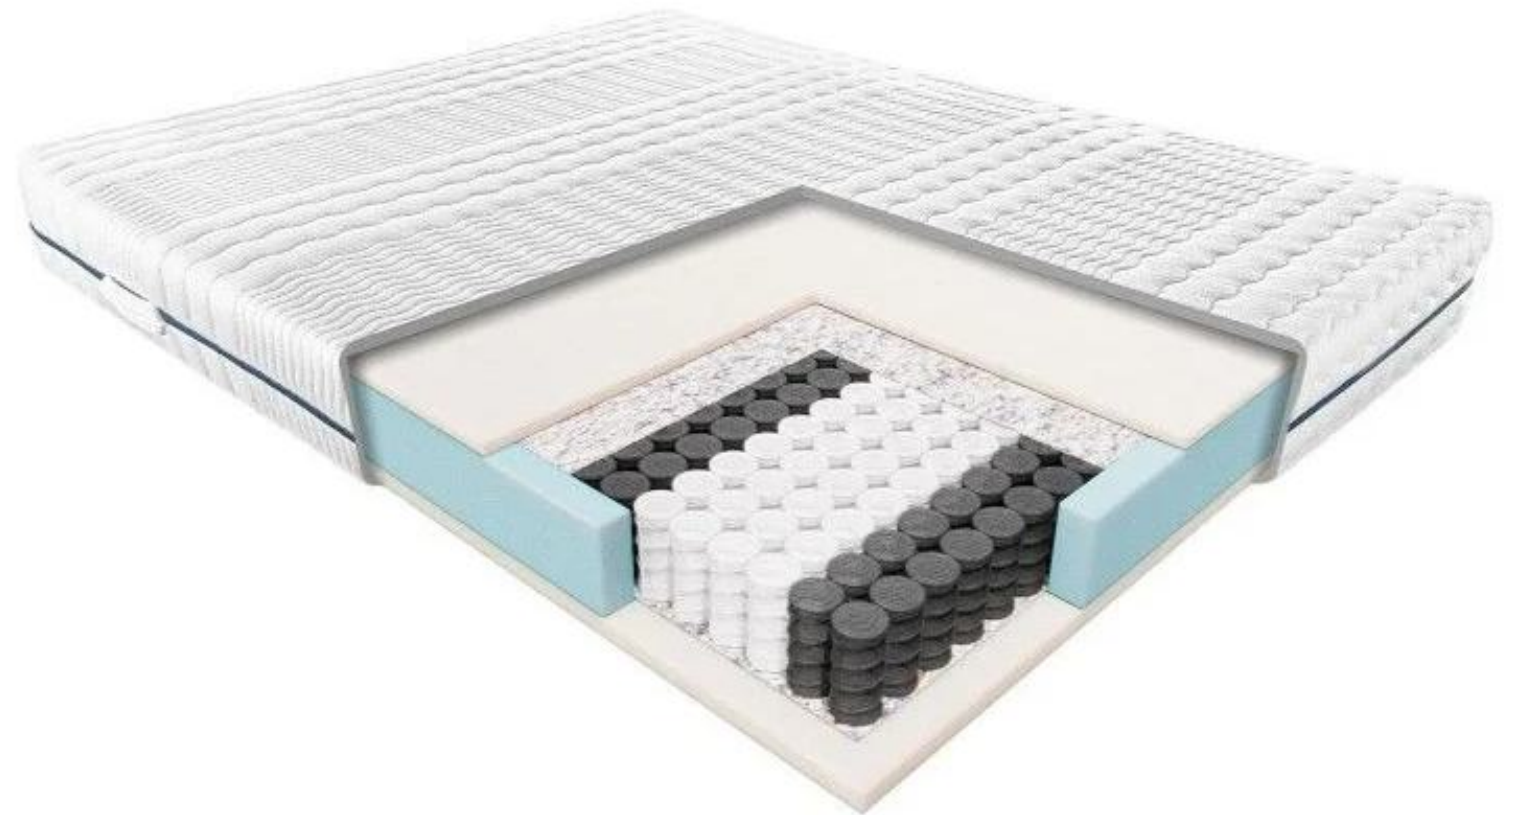

# MATRACHELLO SLEEPHIGH

200 x 200 cm

výška 30 cm

825 €

Ak je váš matrac pre vás príliš mäkký, odporúčame model Matrachello Sleephigh. Kombinácia dvoch HR studených pien s rôznymi vlastnosťami (tvrdosťami) vytvára stabilnú oporu vášho tela. Pre tých, ktorí hľadajú tvrdý a vysoký matrac na dlhé roky. Odporúčame!

# MATRACHELLO VENUS

90 x 200 cm

výška 30 cm

Venus je model, ktorý poskytuje vysoký komfort spánku. Je to rehabilitačný matrac, preto ho môžu používať aj ľudia trpiaci bolesťami chrbtice.

- PUR pena
- taštičkové jadro
- rehabilitačný
- 7 zón tvrdosti
- poťah prateľný na 60 stupňoch

# MATRACHELLO DELIA

výška 23 cm

Matrac Delia je našou poctou k jednoduchým riešeniam. Všetko je navrhnuté tak, aby sa matrac čo najviac prispôbil meniacim sa potrebám vášho tela. Dve klasické a spoľahlivé suroviny, ako pena a taštička sa skombinovali do jedného modelu, takže môžete dosiahnuť vysoký komfort spánku bez zbytočných komplikácií.